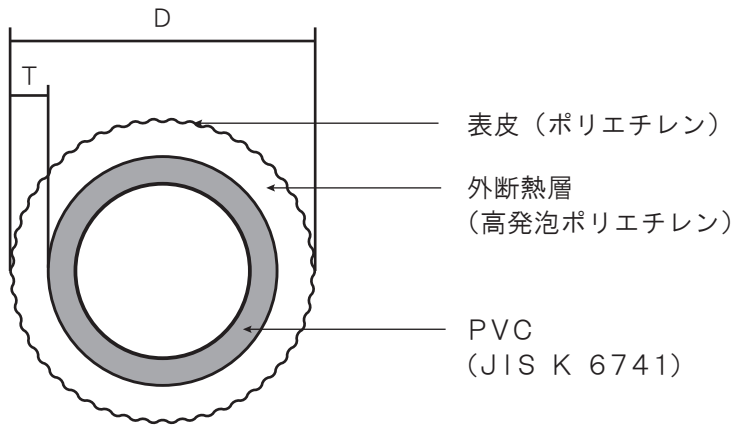

アサヒ保温付ドレンパイプ 製作図

呼称	DPGH20A	DPGH25A	DPGH30A	DPGH40A	DPGH50A
PVC外径	26	32	38	48	60
肉厚	2.7	3.1	3.1	3.6	4.5
被覆寸法 (mm)	D 39 T 6	D 45 T 6	D 51 T 6	D 62 T 6	D 74 T 6
長さ	4m (拡管加工済)				
被覆材質	ポリエチレン + 高発泡ポリエチレン				
色調	ホワイト (表皮層)				